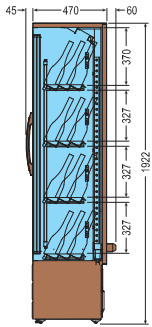

ENOPRESTIGE

ENOPRESTIGE 300 1TV