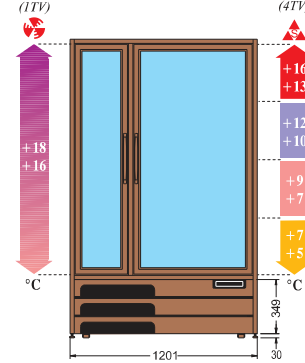

ENOPRESTIGE 600 5TV