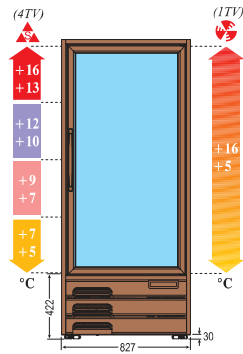

ENOPRESTIGE 400 4TV/1TV