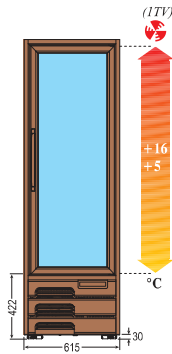

ENOPRESTIGE

ENOPRESTIGE 300 1TV